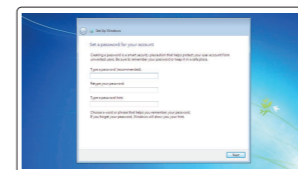

Windows 7

Set up password for Windows

Configurez un mot de passe pour Windows

Windows için parola belirleyin

إعداد كلمة المرور لنظام Windows