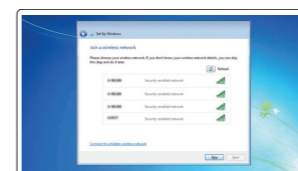

Latitude 13

Education Series

Quick Start Guide

Guide d'information rapide

Hızlı Başlangıç Kılavuzu

دليل البدء السريع

1 Connect the power adapter and press the power button

Connectez l'adaptateur d'alimentation et appuyez sur le bouton d'alimentation

Güç adaptörünü takıp güç düğmesine basın

توصيل مهبطي التيار والضغط على زر التشغيل

2 Finish operating system setup

Terminez la configuration du système d'exploitation

İşletim sistemi kurulumunu tamamlama

إنهاء إعداد نظام التشغيل

Windows 8.1

Enable security and updates

Activez la sécurité et les mises à jour

Güvenlik ve güncellemeleri etkinleştirin

تمكين الأمان والتحديثات

Connect to your network

Connectez-vous à votre réseau

Ağınıza bağlanın

التوصيل بالشبكة

NOTE: If you are connecting to a secured wireless network, enter the password for the wireless network access when prompted.

REMARQUE : si vous vous connectez à un réseau sans fil sécurisé, saisissez le mot de passe d'accès au réseau sans fil lorsque vous y êtes invité.

NOT: Güvenli bir kablosuz ağa bağlanıyorsanız, sorulduğunda kablosuz ağ erişimi parolasını girin.

ملاحظة: في حالة اتصالك بشبكة لاسلكية مؤمنة، أدخل كلمة المرور لوصول الشبكة اللاسلكية عند مطالبتك.

Sign in to your Microsoft account or create a local account

Connectez-vous à votre compte Microsoft ou créez un compte local

Microsoft hesabınıza oturum açın veya yerel bir hesap oluşturun

Windows 7

Set up password for Windows

Configurez un mot de passe pour Windows

Windows için parola belirleyin

إعداد كلمة المرور لنظام Windows

Connect to your network

Connectez-vous à votre réseau

Ağınıza bağlanın

التوصيل بالشبكة

NOTE: If you are connecting to a secured wireless network, enter the password for the wireless network access when prompted.