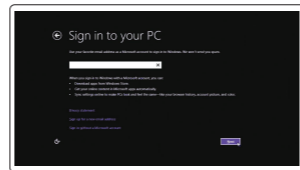

Connect to your network

Connectez-vous à votre réseau

Ağınıza bağlanın

التوصيل بالشبكة

NOTE: If you are connecting to a secured wireless network, enter the password for the wireless network access when prompted.

REMARQUE : si vous vous connectez à un réseau sans fil sécurisé, saisissez le mot de passe d'accès au réseau sans fil lorsque vous y êtes invité.

NOT: Güvenli bir kablosuz ağa bağlanıyorsanız, sorulduğunda kablosuz ağ erişimi parolasını girin.

ملاحظة: في حالة اتصالك بشبكة لاسلكية مؤمنة، أدخل كلمة المرور لوصول الشبكة اللاسلكية عند مطالبتك.