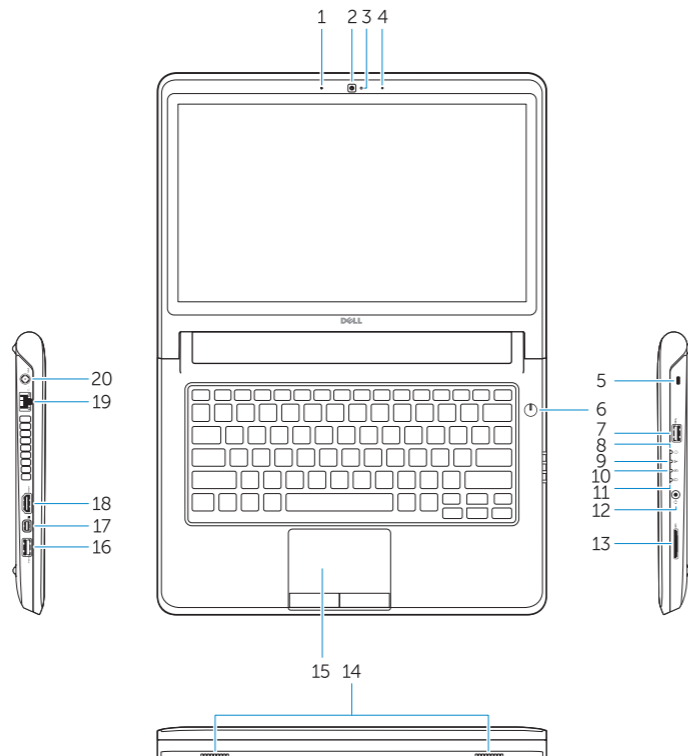

Dell.com/contactdell

Dell.com/regulatory_compliance

P47G

P47G002

Latitude -3350

Features

Caractéristiques | Özellikler | الميزات

1. Microphone
2. Camera
3. Camera-status light
4. Microphone
5. Security-cable slot
6. Power button
7. USB 3.0 connector
8. Power-status light
9. Wireless-status light
10. Battery-status light
11. Hard-drive activity light
12. Headset connector
13. SD-card reader
14. Speakers
15. Touchpad
16. USB 3.0 connector
17. Mini DisplayPort connector
18. HDMI connector
19. RJ45 connector
20. Power connector
21. Network-status Light

1. Microphone
2. Caméra
3. Voyant d'état de la caméra
4. Microphone
5. Emplacement pour câble de sécurité
6. Bouton d'alimentation
7. Port USB 3.0
8. Voyant d'état de l'alimentation
9. Voyant d'état du sans fil
10. Voyant d'état de la batterie
11. Voyant d'activité du disque dur
12. Port pour casque
13. Lecteur de carte SD
14. Haut-parleurs
15. Pavé tactile
16. Port USB 3.0
17. Connecteur Mini DisplayPort
18. Port HDMI
19. Connecteur RJ45
20. Port d'alimentation
21. Voyant d'état réseau